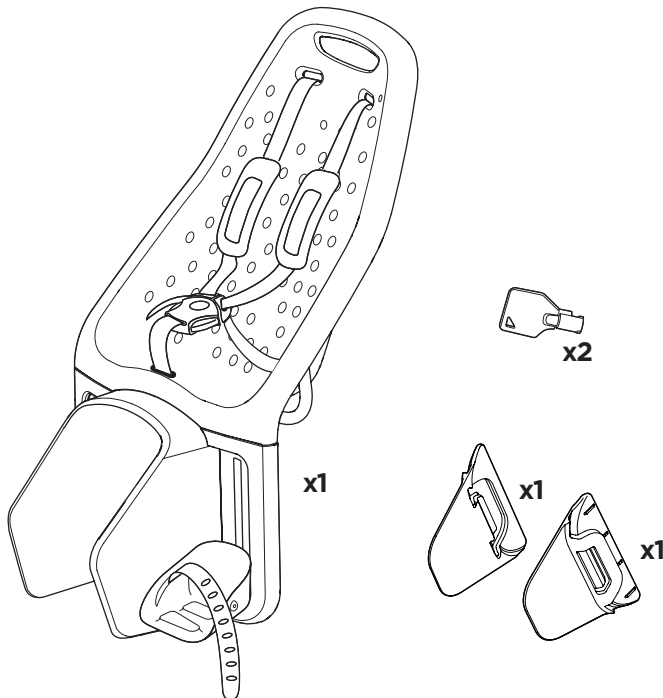

> Instructions

Thule Yepp Maxi Easyfit

12020211, 12020212, 12020214, 12020215, 12020216,
12020217, 12020218, 12020220, 12020230

EN Child bike seat
DE Fahrradkindersitz
FR Siège vélo enfant
NL Fietszitje
IT Seggiolino da bici
ES Portabebés bici
PT Cadeira de criança para bicicleta
SV Cykelbarnstol
DK Cykelstol
NO Barnesete til sykkel
FI Polkupyörän lastenistuin
ET Jalgratta lasteiste
LV Velosipēda bērnu sēdekļis
LT Dviračio kėdutė vaikams
PL Fotelik rowerowy
RU Детское велосипедное сиденье
UK Дитяче велосипедне крісло
BG Детско столче за велосипед
CS Dětská cyklosedačka
SK Detská cyklosedačka
SL Otroški kolesarski sedež
HR/BIH Dječja sjedalica za bicikl

EN 14344

Europe & rest of the world	USA & Canada
9-72 M 9-22 kg 20-48,5 lbs	9-72 M 9-18 kg 20-40 lbs

Carbon Fiber Frame

Max. 25 km/h
15 mph

For mounting the Thule Yepp Maxi Adapter EasyFit.

1

Luggage carrier with EasyFit frame