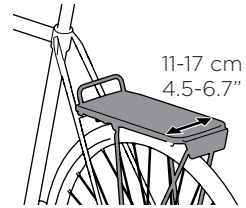

> Instructions

Thule Yepp Maxi Easyfit

12020211, 12020212, 12020214, 12020215, 12020216,
12020217, 12020218, 12020220, 12020230

EN Child bike seat
DE Fahrradkindersitz
FR Siège vélo enfant
NL Fietszitje
IT Seggiolino da bici
ES Portabebés bici
PT Cadeira de criança para bicicleta
SV Cykelbarnstol
DK Cykelstol
NO Barnesete til sykkel
FI Polkupyörän lastenistuin
ET Jalgratta lasteiste
LV Velosipēda bērnu sēdekļis
LT Dviračio kėdutė vaikams
PL Fotelik rowerowy
RU Детское велосипедное сиденье
UK Дитяче велосипедне крісло
BG Детско столче за велосипед
CS Dětská cyklosedačka
SK Detská cyklosedačka
SL Otroški kolesarski sedež
HR/BIH Dječja sjedalica za bicikl

EN 14344

Europe & rest of the world	USA & Canada
9-72 M 9-22 kg 20-48,5 lbs	9-72 M 9-18 kg 20-40 lbs

Carbon Fiber Frame

Max. 25 km/h
15 mph

For mounting the Thule Yepp Maxi Adapter EasyFit.

1

Luggage carrier with EasyFit frame

Min. load capacity: 25 kg / 55 lbs
Must comply to ISO11243

Thule Yepp Maxi EasyFit Adapter: 12020409

Min. load capacity: 25 kg / 55 lbs
Must comply to ISO11243

2

i

*** max 100 mm
max (3.94")**

*** DE max 0 mm**